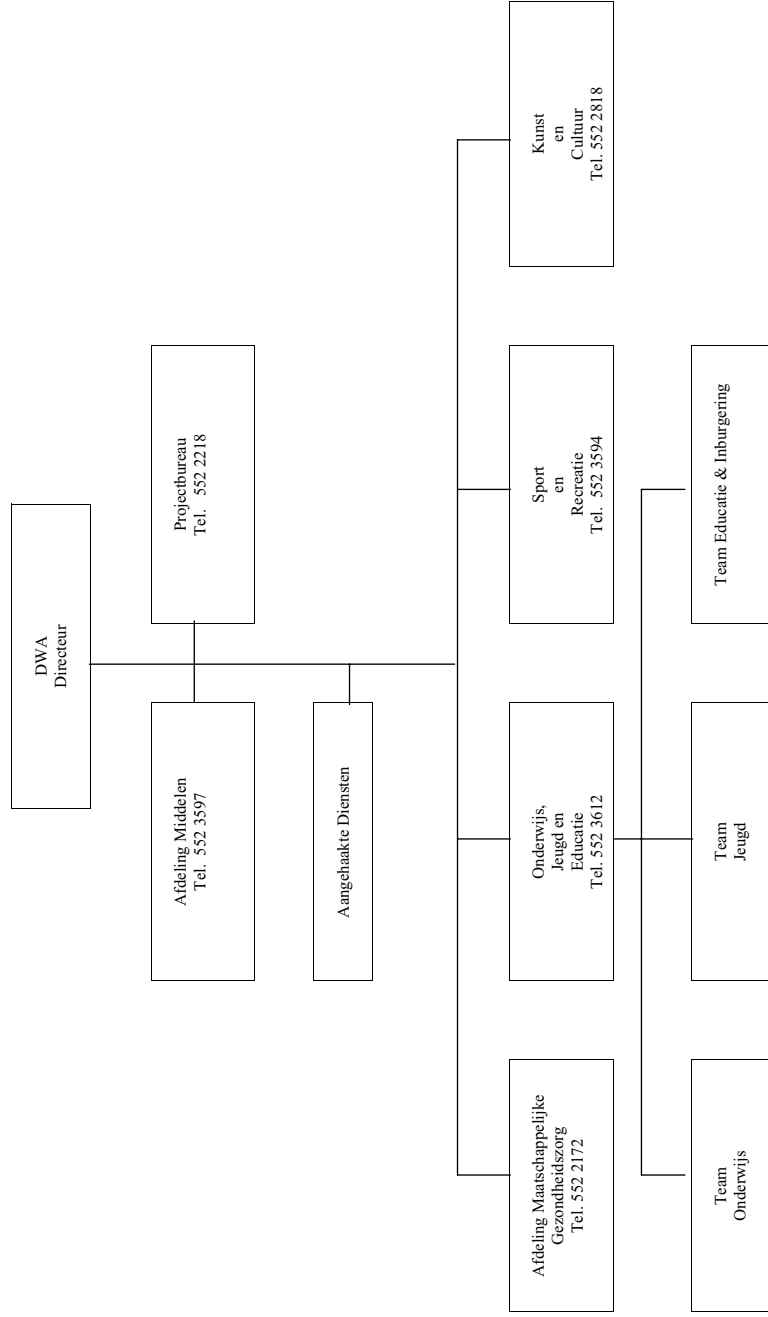

Dienst Welzijn Amsterdam